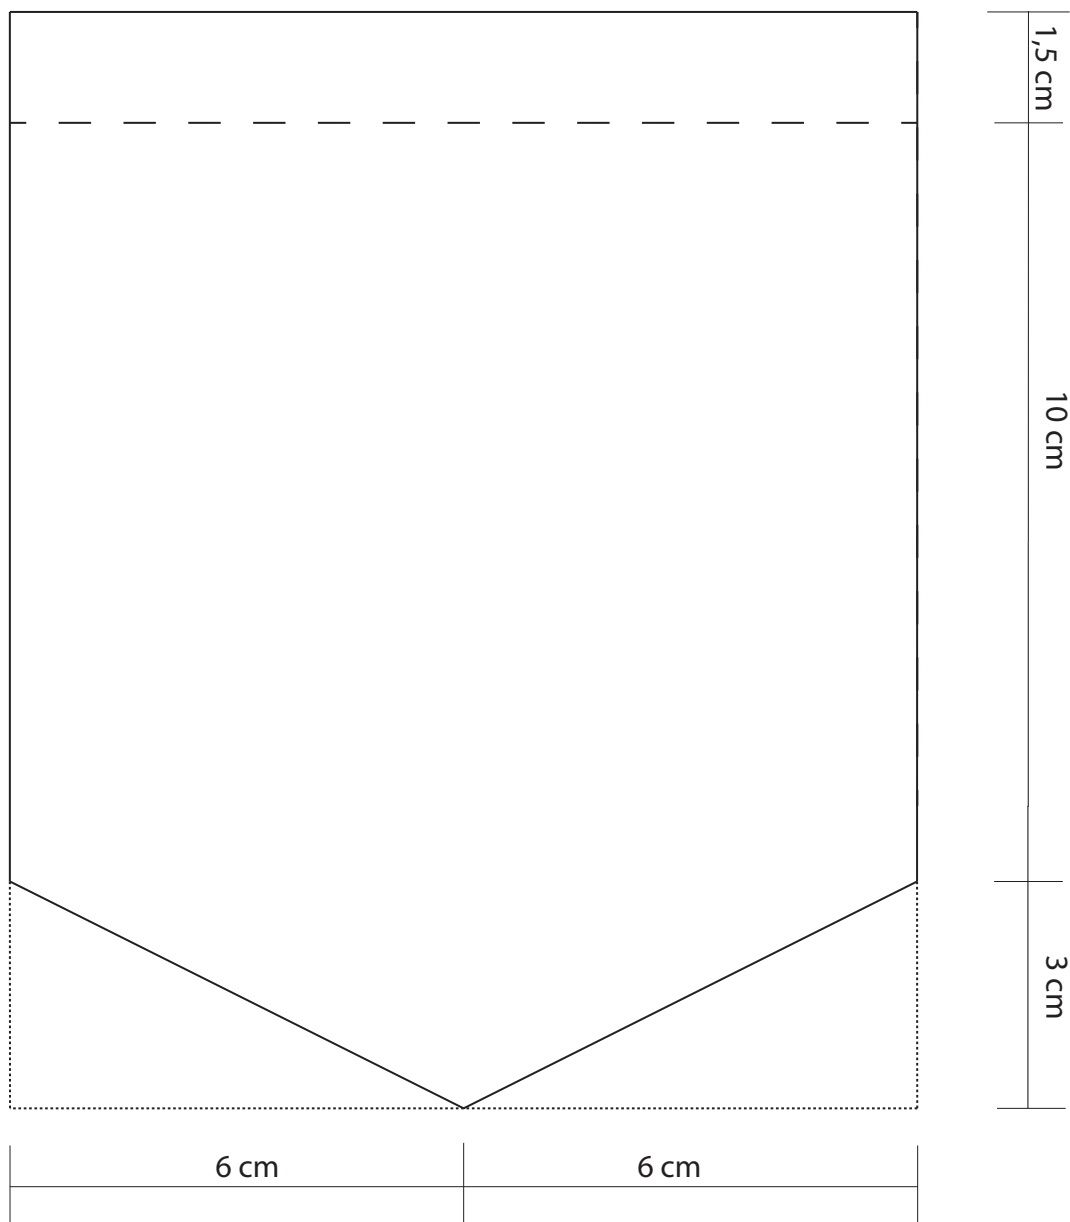

Deko-Wimpel

Farbkarton z.B. Flüsterweiß auf 14,5 cm x 12,0 cm

gestrichelte Linien = Falzlinien

durchgezogene Linien = schneiden

gepunktete Linien = Wegschnitt

Kreativglück

STEMPELN & MEHR MIT PRODUKTEN VON STAMPIN' UP!
Unabhängige Stampin' Up! Demonstratorin
www.kreativglueck.de